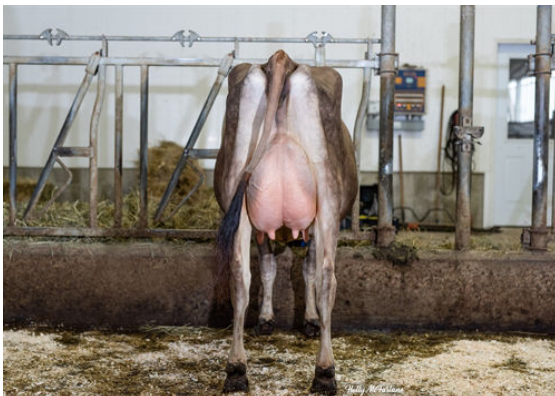

Estatura		Baixa	0.0
Força		Debil	-0.6
Angulosidade		Costelas Abertas	+0.7
Ângulo de Garupa		Ísquios Altos	0.0
Largura Garupa		Estreita	-0.5
Pernas Vistas de Lado		Curvas	+0.1
Ângulo Casco		Forte	+0.5
Inserção Úbere Anterior		Forte	+1.5
Altura Úbere Posterior		Alta	+2.0
Largura Úbere Posterior		Larga	+0.5
Lig. Médio		Forte	+0.5
Profundidade Úbere		Raso	+2.1
Coloc. Tetos Anteriores		Abertos	-0.8
Comprimento Tetos Anteriores		Longos	+0.2
Coloc. Tetos Posteriores		Centralizados	+0.2
Tetos Posteriores Vistos de Lado		Afastados	+0.7

BRIDON J VISION

BRIDON J VISION